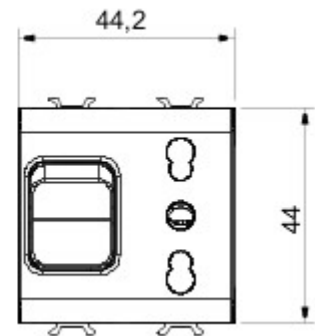

Categorie	Vergrendelde contactdoos met dubbele ampèrage	Omschrijving	2P+E - 16 A
Kleur	Satijnzwart	Type	Vergrendeld
Spanning	230 V AC	Standaard	Engels
Aansluitklemmen voor bekabeling	Met schroef	Beveiliging	MCB
Contactdoos type	P17-P11	Miniatuurschakelaars	1P+N 16 A
Afschakelvermogen	3 kA	Standaard	IEC 60884-1; EN 60898-1
Bestendigheid bij testspanning	2000 V bij 50 Hz gedurende 1 minuut	Isolatieweerstand	> 5 MOhm
Prolonged operation socket (no.of position changes)	10.000 bij 1n 250 V AC cos?=0,8	Thermospanning met kogel	125 °C
Gloeidraadproef	850 °C	Klemgreep op kabeltractie	> 50 N
Aanspanvermogen aansluitklem flexibele kabels (mm²)	min. 0,75 - max. 2x4	Aanspanvermogen aansluitklem starre kabels (mm²)	min. 0,5 - max. 2x2,5
Aantal modules	2	Electrocod	0131
Materiaal	Technopolymeer		

### DIMENSIONAL