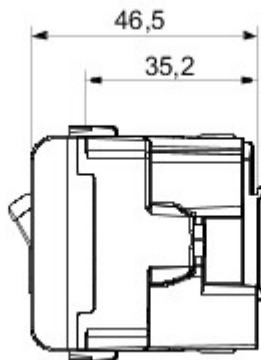

Categorie	Vergrendelde contactdoos met dubbele ampèrage	Omschrijving	2P+E - 16 A
Kleur	Satijnzwart	Type	Vergrendeld
Spanning	230 V AC	Standaard	Engels
Aansluitklemmen voor bekabeling	Met schroef	Beveiliging	MCB
Contactdoos type	P17-P11	Miniatuurschakelaars	1P+N 16 A
Afschakelvermogen	3 kA	Standaard	IEC 60884-1; EN 60898-1
Bestendigheid bij testspanning	2000 V bij 50 Hz gedurende 1 minuut	Isolatieweerstand	> 5 MOhm
Prolonged operation socket (no.of position changes)	10.000 bij 1n 250 V AC cos?=0,8	Thermospanning met kogel	125 °C
Gloeidraadproef	850 °C	Klemgreep op kabeltractie	> 50 N
Aanspanvermogen aansluitklem flexibele kabels (mm²)	min. 0,75 - max. 2x4	Aanspanvermogen aansluitklem starre kabels (mm²)	min. 0,5 - max. 2x2,5
Aantal modules	2	Electrocod	0131
Materiaal	Technopolymeer		

### DIMENSIONAL