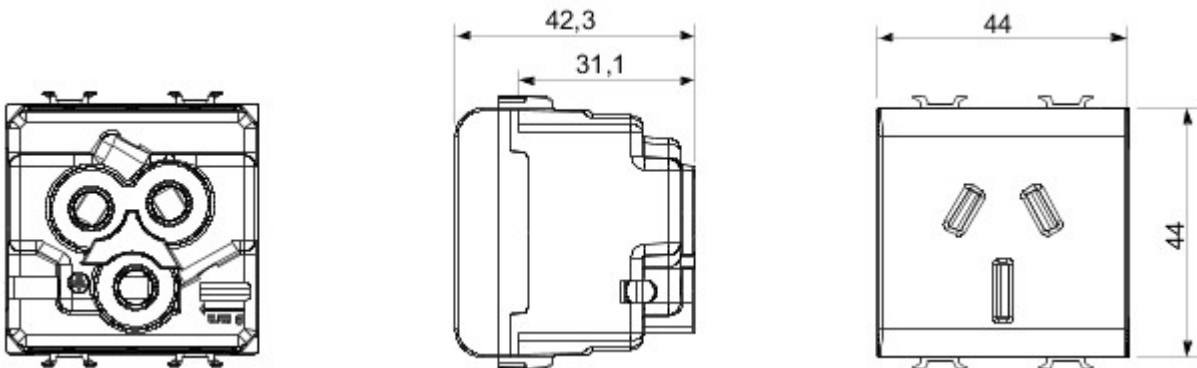

DIMENSIONAL

TECHNICAL SYMBOLOGY

STANDARDS/APPROVALS