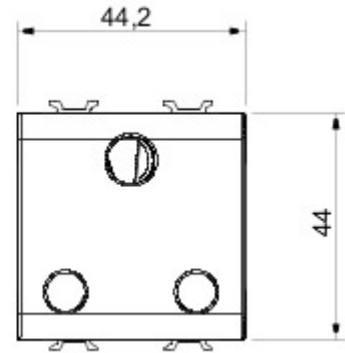

DIMENSIONAL

TECHNICAL SYMBOLOGY

STANDARDS/APPROVALS

GEWISS S.p.A. Via A. Volta, 1
24069 Cenate Sotto - Bergamo - Italy
tel. +39 035 94 61 11 fax +39 035 94 69 09

www.gewiss.com
sat@gewiss.com
Last update 02/05/2024

Data, measures, designs and pictures are shown only as informative purposes, and could be changed without previous notice