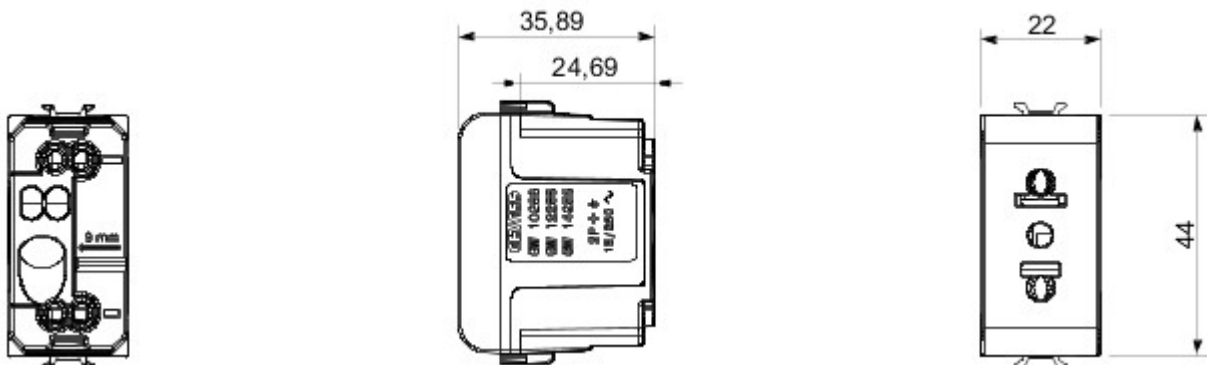

DIMENSIONAL

TECHNICAL SYMBOLOGY

STANDARDS/APPROVALS