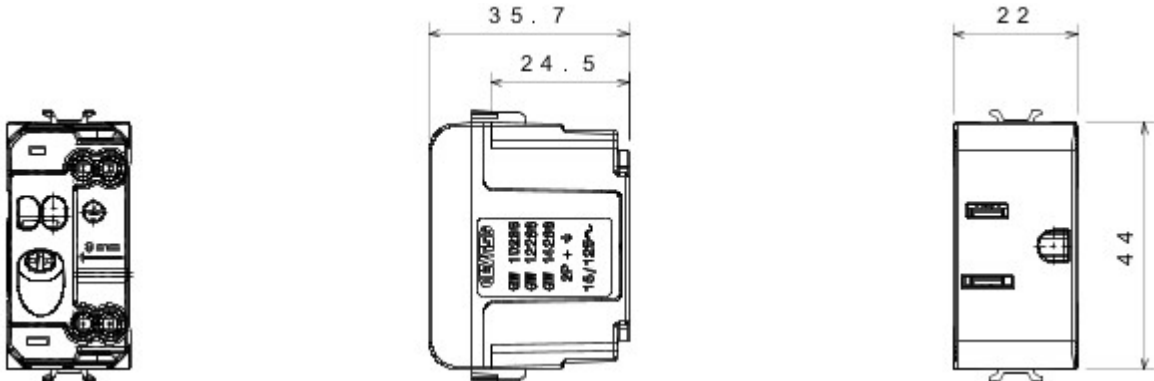

Grote verscheidenheid aan schakelaars, elektriciteitscontactdozen (in overeenstemming met nationale en internationale normen), gegevenscontactdozen, toestellen voor klimaatregeling, comfort, signalering van technische alarmen, noodverlichting. De modulaire Chorus toestellen zijn leverbaar in vier kleuren: glanzend wit, satijnzwart, gelakt titanium en glanzend ivoor en in verschillende modulariteiten met 1/2, 1, 2 en 3 modules. Dankzij de framehouders voor rechthoekige, vierkante en ronde dozen kunt u de toestellen eindeloos combineren met de serie Chorus platen.

Categorie	Contactdoos	Omschrijving	2P+E - 15 A
Kleur	Satijnzwart	Spanning	250/125 V AC
Standaard	Amerikaanse norm	Voor stekkerpennen	Plat parallel horizontaal
Aansluitklemmen voor bekabeling	Met schroef	Standaard	IEC 60884-1
Bestendigheid bij testspanning	2000 V bij 50 Hz gedurende 1 minuut	Isolatieweerstand	> 5 MOhm
Prolonged operation socket (no.of position changes)	10.000 bij In 250 V AC cosφ=0,8	Thermospanning met kogel	125 °C
Gloeidraadproef	850 °C	Klemgreep op kabeltractie	> 50 N
Aanspanvermogen aansluitklem flexibele kabels (mm²)	min. 0,75 - max. 2x4	Aanspanvermogen aansluitklem starre kabels (mm²)	min. 0,5 - max. 2x2,5
Aantal modules	1	Electrocod	0131
Materiaal	Technopolymeer		

### DIMENSIONAL