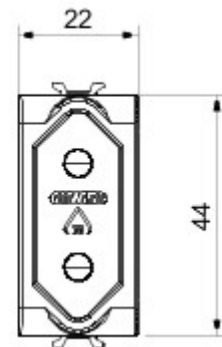

DIMENSIONAL