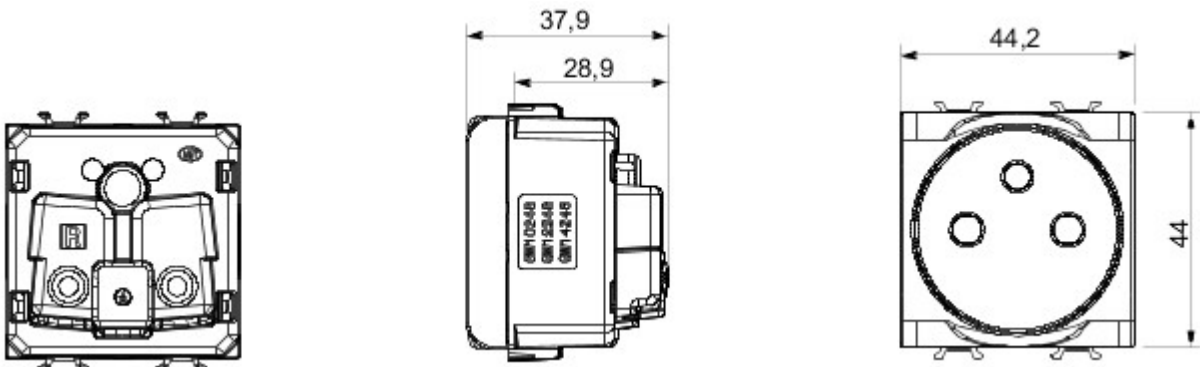

Categorie	Contactdoos	Omschrijving	2P+E - 16 A
Kleur	Satijnzwart	Spanning	250 V AC
Standaard	Franse norm	Eigenschappen	Met veiligheidsplaten
Voor stekkerpennen	Ø 4 / 4,8 mm	Aansluitklemmen voor bekabeling	Schroeven met aansluitklemmen voorpaneelbevestiging
Standaard	IEC 60884-1; NF C 61-314	Bestendigheid bij testspanning	2000 V bij 50 Hz gedurende 1 minuut
Isolatieweerstand	> 5 MOhm	Prolonged operation socket (no.of position changes)	10.000 bij In 250 V AC cosφ=0,8
Thermospanning met kogel	125 °C	Gloeidraadproef	850 °C
Klemgreep op kabeltractie	> 50 N	Aanspanvermogen aansluitklem flexibele kabels (mm²)	min. 0,75 - max. 2x4
Aanspanvermogen aansluitklem starre kabels (mm²)	min. 0,5 - max. 2x2,5	Aantal modules	2
Electrocod	0131	Materiaal	Technopolymeer

### DIMENSIONAL