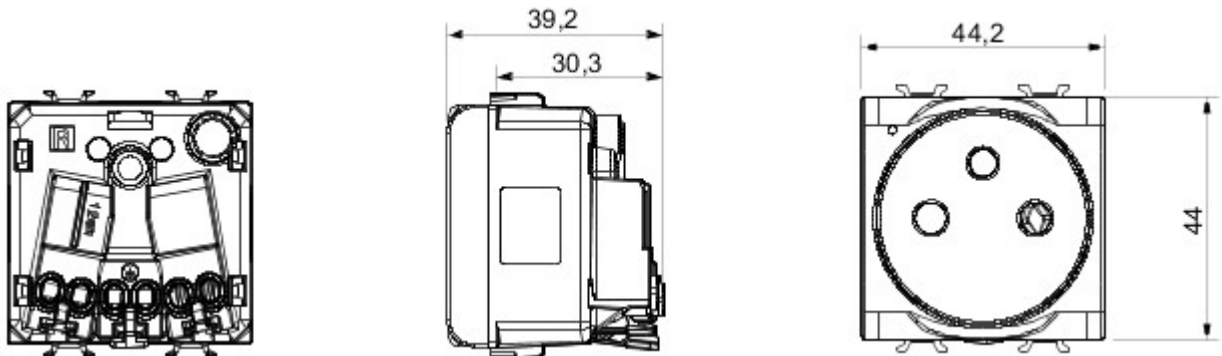

Grote verscheidenheid aan schakelaars, elektriciteitscontactdozen (in overeenstemming met nationale en internationale normen), gegevenscontactdozen, toestellen voor klimaatregeling, comfort, signalering van technische alarmen, noodverlichting. De modulaire Chorus toestellen zijn leverbaar in vier kleuren: glanzend wit, satijnzwart, gelakt titanium en glanzend ivoor en in verschillende modulariteiten met 1/2, 1, 2 en 3 modules. Dankzij de framehouders voor rechthoekige, vierkante en ronde dozen kunt u de toestellen eindeloos combineren met de serie Chorus platen.

Categorie	Contactdoos	Omschrijving	2P+E - 16 A
Kleur	Satijnzwart	Spanning	250 V AC
Standaard	Franse norm	Eigenschappen	Met veiligheidsplaten
Voor stekkerpennen	Ø 4 / 4,8 mm	Aansluitklemmen voor bekabeling	Snel, met veer
Standaard	IEC 60884-1; NF C 61-314	Bestendigheid bij testspanning	2000 V bij 50 Hz gedurende 1 minuut
Isolatieweerstand	> 5 MOhm	Prolonged operation socket (no.of position changes)	10.000 bij In 250 V AC cosφ=0,8
Thermospanning met kogel	125 °C	Gloeidraadproef	850 °C
Klemgreep op kabeltractie	> 50 N	Aanspanvermogen aansluitklem flexibele kabels (mm²)	min. 0,75 - max. 2x4
Aanspanvermogen aansluitklem starre kabels (mm²)	min. 0,5 - max. 2x2,5	Aantal modules	2
Electrocod	0131	Materiaal	Technopolymeer

### DIMENSIONAL