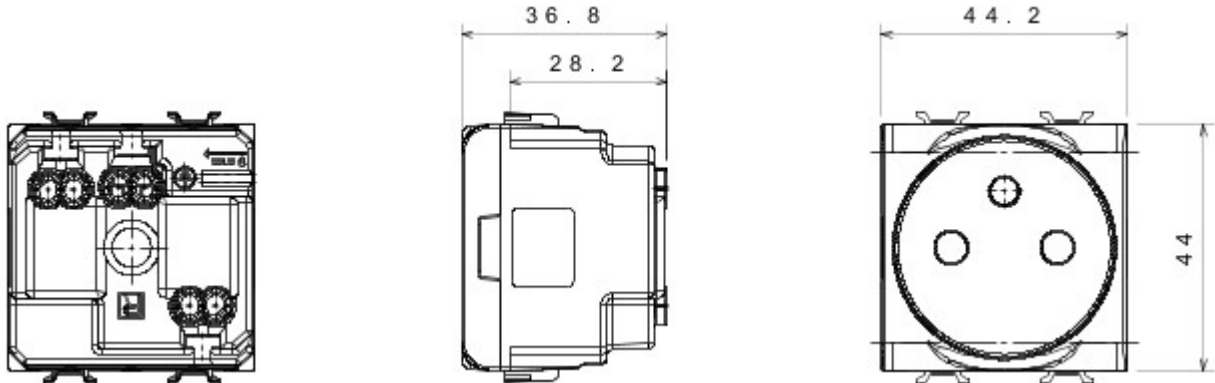

Categorie	Contactdoos	Omschrijving	2P+E - 16 A
Kleur	Satijnzwart	Spanning	250 V AC
Standaard	Franse norm	Eigenschappen	Met veiligheidsplaten
Voor stekkerpennen	Ø 4 / 4,8 mm	Aansluitklemmen voor bekabeling	Met schroef
Standaard	IEC 60884-1; NF C 61-314	Bestendigheid bij testspanning	2000 V bij 50 Hz gedurende 1 minuut
Isolatieweerstand	> 5 MOhm	Prolonged operation socket (no.of position changes)	10.000 bij In 250 V AC cosφ=0,8
Thermospanning met kogel	125 °C	Gloeidraadproef	850 °C
Klemgreep op kabeltractie	> 50 N	Aanspanvermogen aansluitklem flexibele kabels (mm²)	min. 0,75 - max. 2x4
Aanspanvermogen aansluitklem starre kabels (mm²)	min. 0,5 - max. 2x2,5	Aantal modules	2
Electrocod	0131	Materiaal	Technopolymeer

### DIMENSIONAL