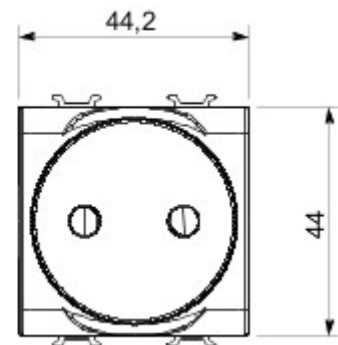

Categorie	Contactdoos	Omschrijving	2P - 16A
Kleur	Satijnzwart	Spanning	250 V AC
Standaard	Franse norm	Eigenschappen	Met veiligheidsplaten
Voor stekkerpennen	Ø 4 / 4,8 mm	Aansluitklemmen voor bekabeling	Met schroef
Standaard	IEC 60884-1; NF C 61-314	Bestendigheid bij testspanning	2000 V bij 50 Hz gedurende 1 minuut
Isolatieweerstand	> 5 MOhm	Prolonged operation socket (no.of position changes)	10.000 bij In 250 V AC cosφ=0,8
Thermospanning met kogel	125 °C	Gloeidraadproef	850 °C
Klemgreep op kabeltractie	> 50 N	Aanspanvermogen aansluitklem flexibele kabels (mm²)	min. 0,75 - max. 2x4
Aanspanvermogen aansluitklem starre kabels (mm²)	min. 0,5 - max. 2x2,5	Aantal modules	2
Electrocod	0131	Materiaal	Technopolymeer

### DIMENSIONAL