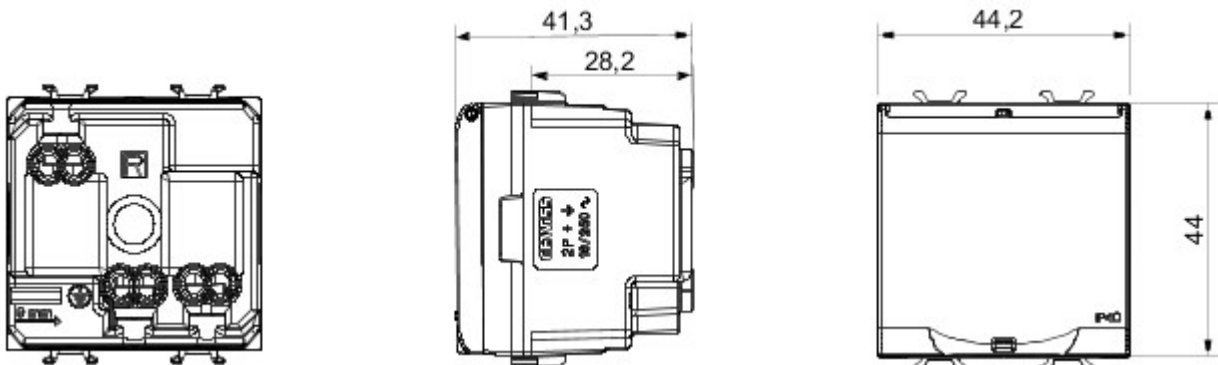

Grote verscheidenheid aan schakelaars, elektriciteitscontactdozen (in overeenstemming met nationale en internationale normen), gegevenscontactdozen, toestellen voor klimaatregeling, comfort, signalering van technische alarmen, noodverlichting. De modulaire Chorus toestellen zijn leverbaar in vier kleuren: glanzend wit, satijnzwart, gelakt titanium en glanzend ivoor en in verschillende modulariteiten met 1/2, 1, 2 en 3 modules. Dankzij de framehouders voor rechthoekige, vierkante en ronde dozen kunt u de toestellen eindeloos combineren met de serie Chorus platen.

Categorie	Contactdoos	Omschrijving	2P+E - 16 A
Kleur	Satijnzwart	Spanning	250 V AC
Standaard	Duitse norm	Eigenschappen	Met veiligheidsplaten
Voor stekkerpennen	Ø 4,8 mm	Aansluitklemmen voor bekabeling	Met schroef
Standaard	IEC 60884-1; DIN VDE 0620-1	Bestendigheid bij testspanning	2000 V bij 50 Hz gedurende 1 minuut
Isolatieweerstand	> 5 MOhm	Prolonged operation socket (no.of position changes)	10.000 bij In 250 V AC cosφ=0,8
Thermospanning met kogel	125 °C	Gloeidraadproef	850 °C
Klemgreep op kabeltractie	> 50 N	Aanspanvermogen aansluitklem flexibele kabels (mm²)	min. 0,75 - max. 2x4
IP-graad	IP40	Aanspanvermogen aansluitklem starre kabels (mm²)	min. 0,5 - max. 2x2,5
Aantal modules	2	Electrocod	0131
Materiaal	Technopolymeer		

DIMENSIONAL

TECHNICAL SYMBOLOGY

STANDARDS/APPROVALS