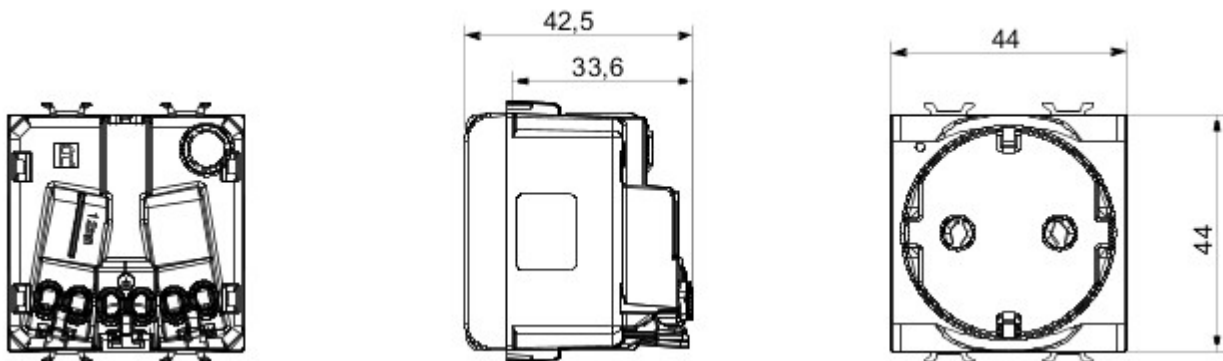

DIMENSIONAL

TECHNICAL SYMBOLOGY

STANDARDS/APPROVALS