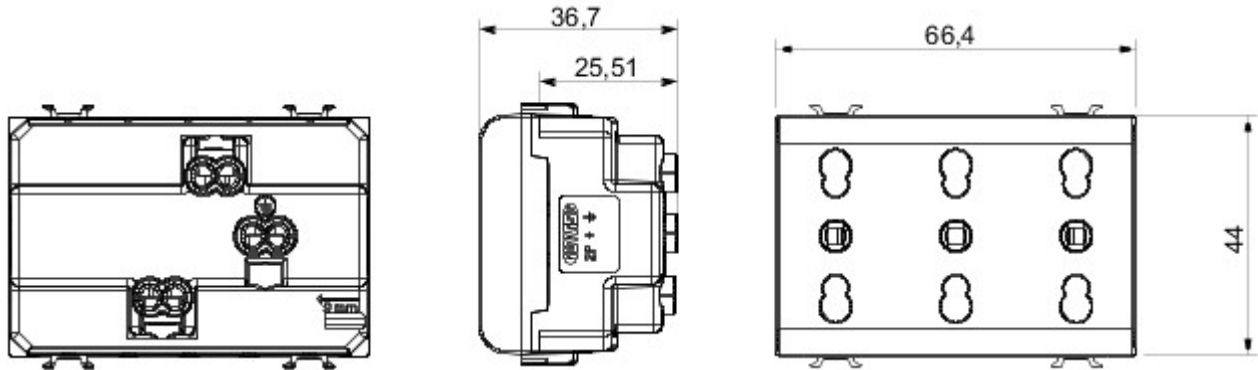

DIMENSIONAL

TECHNICAL SYMBOLOGY

STANDARDS/APPROVALS