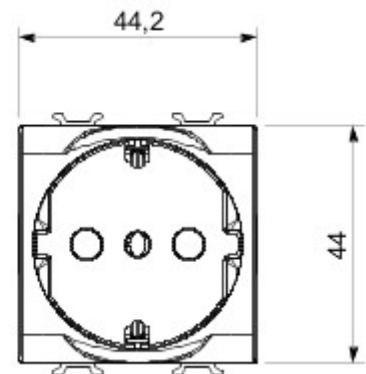

DIMENSIONAL

TECHNICAL SYMBOLOGY

STANDARDS/APPROVALS

GEWISS S.p.A. Via A. Volta, 1
24069 Cenate Sotto - Bergamo - Italy
tel. +39 035 94 61 11 fax +39 035 94 69 09

www.gewiss.com
sat@gewiss.com
Last update 02/05/2024

Data, measures, designs and pictures are shown only as informative purposes, and could be changed without previous notice