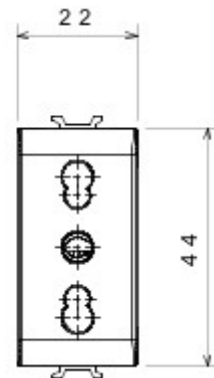

DIMENSIONAL