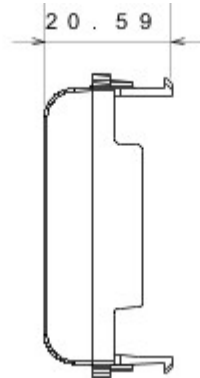

DIMENSIONAL