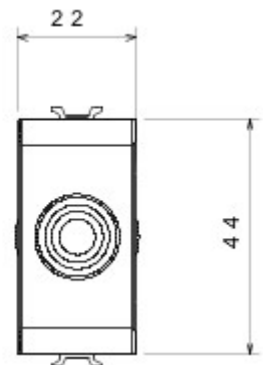

DIMENSIONAL

TECHNICAL SYMBOLOGY

STANDARDS/APPROVALS