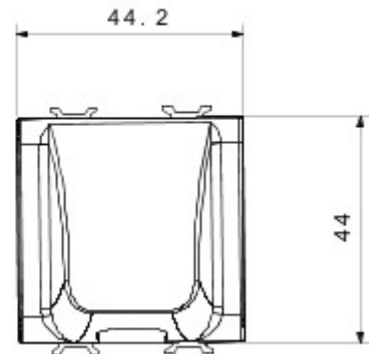

DIMENSIONAL

TECHNICAL SYMBOLOGY

STANDARDS/APPROVALS