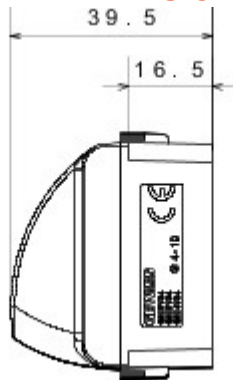

DIMENSIONAL