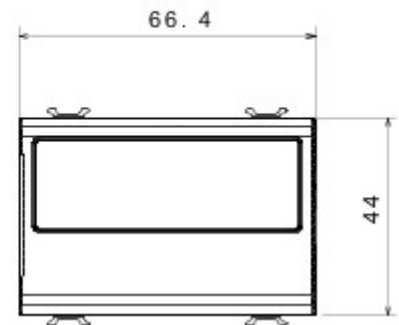

Categorie	Drukknop met naamplaatje	Type	Naamplaatje
Kleur	Satijnzwart	Omschrijving	1P NO - 10 A
Spanning	250 V AC	Standaard	EN 60669-1
Bestendigheid bij testspanning	2000 V bij 50 Hz gedurende 1 minuut	Isolatieweerstand	> 5 MOhm
Aansluitklemmen voor bekabeling	Met schroef	Verlengd bedrijf (aantal positiewijzigingen)	40.000 bij In 250 V AC cosφ=0,6
Lamp- Gloeidraadproef	Buislampje S6x36 mm 850 °C	Thermospanning met kogel Lamp- spanning	125 °C 12-24V AC/DC
Klemgreep op kabeltractie	> 50 N	Lamp- vermogen	2 W
Aanspanvermogen aansluitklem flexibele kabels (mm <sup>2</sup> )	min. 0,75 - max. 2x4	Aanspanvermogen aansluitklem starre kabels (mm <sup>2</sup> )	min. 0,5 - max. 2x2,5
Aantal modules	3	Materiaal	Technopolymeer
Electrocod	0130		

### DIMENSIONAL