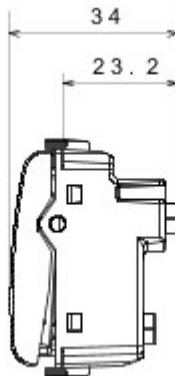

DIMENSIONAL