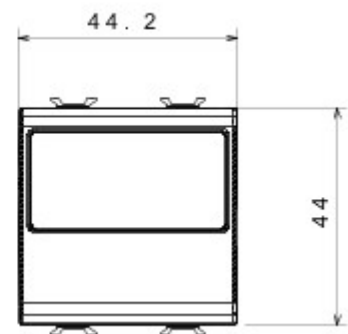

DIMENSIONAL

TECHNICAL SYMBOLOGY

STANDARDS/APPROVALS

GEWISS S.p.A. Via A. Volta, 1
24069 Cenate Sotto - Bergamo - Italy
tel. +39 035 94 61 11 fax +39 035 94 69 09

www.gewiss.com
sat@gewiss.com
Last update 30/04/2024

Data, measures, designs and pictures are shown only as informative purposes, and could be changed without previous notice