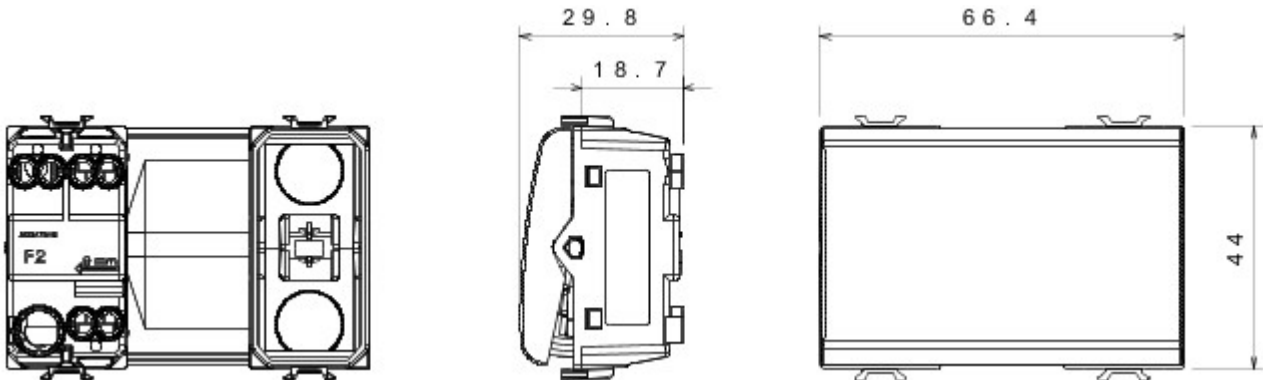

DIMENSIONAL

TECHNICAL SYMBOLOGY

STANDARDS/APPROVALS