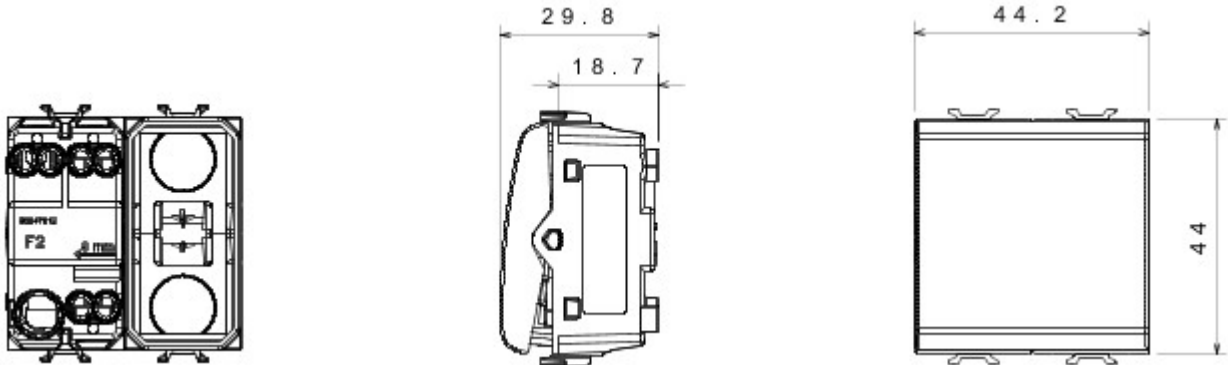

DIMENSIONAL

TECHNICAL SYMBOLOGY

STANDARDS/APPROVALS