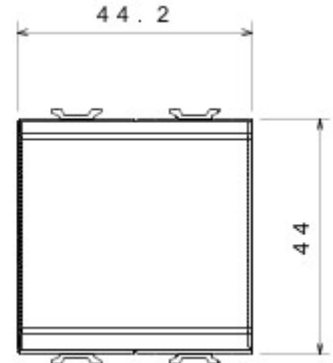

DIMENSIONAL

TECHNICAL SYMBOLOGY

STANDARDS/APPROVALS