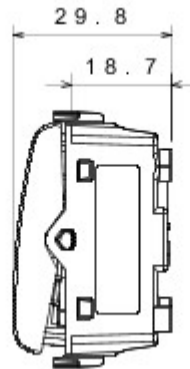

DIMENSIONAL