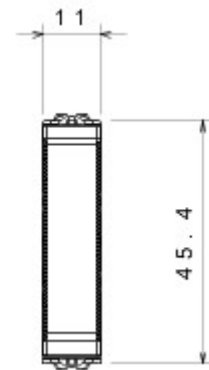

DIMENSIONAL