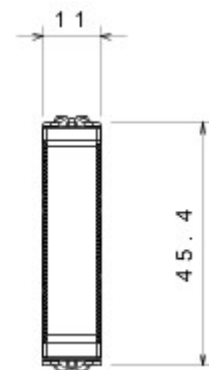

DIMENSIONAL