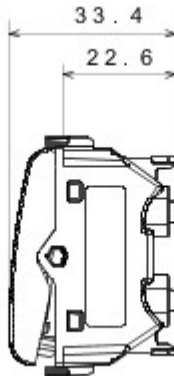

DIMENSIONAL