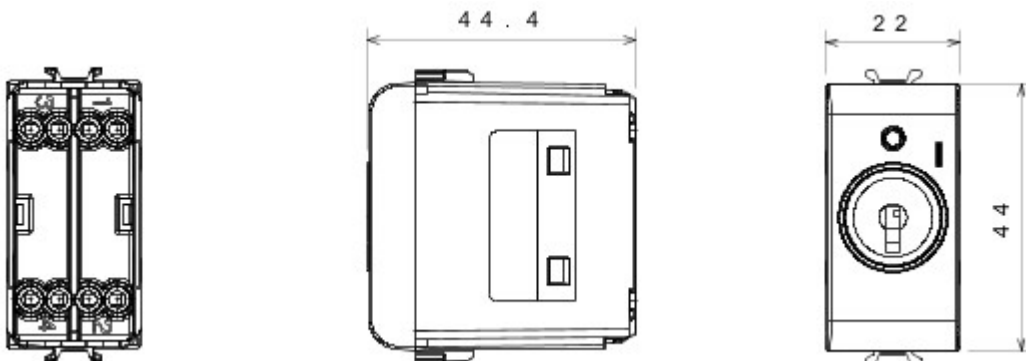

Grote verscheidenheid aan schakelaars, elektriciteitscontactdozen (in overeenstemming met nationale en internationale normen), gegevenscontactdozen, toestellen voor klimaatregeling, comfort, signalering van technische alarmen, noodverlichting. De modulaire Chorus toestellen zijn leverbaar in vier kleuren: glanzend wit, satijnzwart, gelakt titanium en glanzend ivoor en in verschillende modulariteiten met 1/2, 1, 2 en 3 modules. Dankzij de framehouders voor rechthoekige, vierkante en ronde dozen kunt u de toestellen eindeloos combineren met de serie Chorus platen.

Categorie	Drukknop	Knop	Met sleutel
Kleur	Satijnzwart	Omschrijving	2P NO - 10 A
Spanning	250 V AC	Standaard	EN 60669-1
Bestendigheid bij testspanning	2000 V bij 50 Hz gedurende 1 minuut	Isolatieweerstand	> 5 MOhm
Aansluitklemmen voor bekabeling	Met schroef	Verlengd bedrijf (aantal positiewijzigingen)	40.000 bij In 250 V AC cosφ=0,6
Thermospanning met kogel	125 °C	Gloeidraadproef	850 °C
Klemgreep op kabeltractie	> 50 N	Aanspanvermogen aansluitklem flexibele kabels (mm²)	min. 0,75 - max. 2x4
Aanspanvermogen aansluitklem starre kabels (mm²)	min. 0,5 - max. 2x2,5	Aantal modules	1
Materiaal	Technopolymeer	Electrocod	0130

### DIMENSIONAL