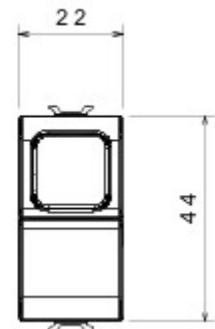

DIMENSIONAL