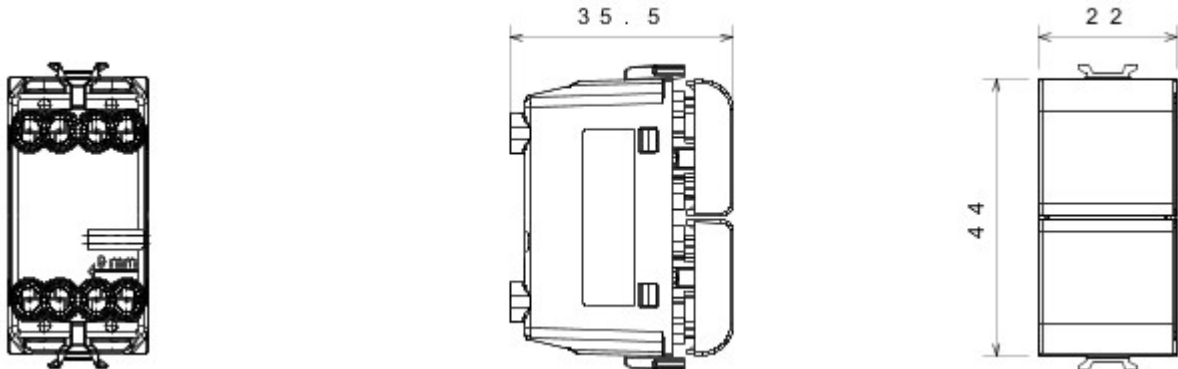

DIMENSIONAL

TECHNICAL SYMBOLOGY

STANDARDS/APPROVALS

GEWISS S.p.A. Via A. Volta, 1
24069 Cenate Sotto - Bergamo - Italy
tel. +39 035 94 61 11 fax +39 035 94 69 09

www.gewiss.com
sat@gewiss.com
Last update 30/04/2024

Data, measures, designs and pictures are shown only as informative purposes, and could be changed without previous notice