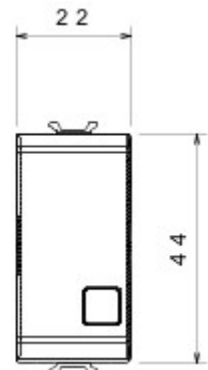

Categorie	Drukknop	Knop	Met vervangbare neutrale lens
Kleur	Satijnzwart	Omschrijving	2P NO - 10 A verlicht
Spanning	250 V AC	Standaard	EN 60669-1
Bestendigheid bij testspanning	2000 V bij 50 Hz gedurende 1 minuut	Isolatieweerstand	> 5 MOhm
Aansluitklemmen voor bekabeling	Met schroef	Verlengd bedrijf (aantal positiewijzigingen)	40.000 bij In 250 V AC cosφ=0,6
Thermospanning met kogel	125 °C	Gloedraadproef	850 °C
Klemgreep op kabeltractie	> 50 N	Aanspanvermogen aansluitklem flexibele kabels (mm <sup>2</sup> )	min. 0,75 - max. 2x4
Aanspanvermogen aansluitklem starre kabels (mm <sup>2</sup> )	min. 0,5 - max. 2x2,5	Aantal modules	1
Materiaal	Technopolymeer	Electrocod	0130

### DIMENSIONAL