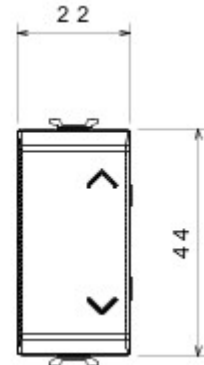

DIMENSIONAL