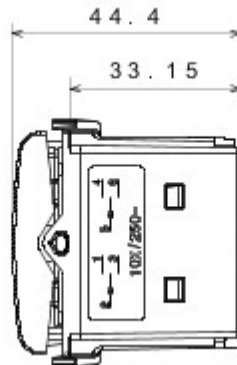

DIMENSIONAL