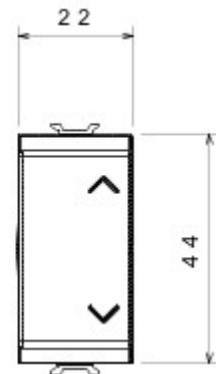

DIMENSIONAL