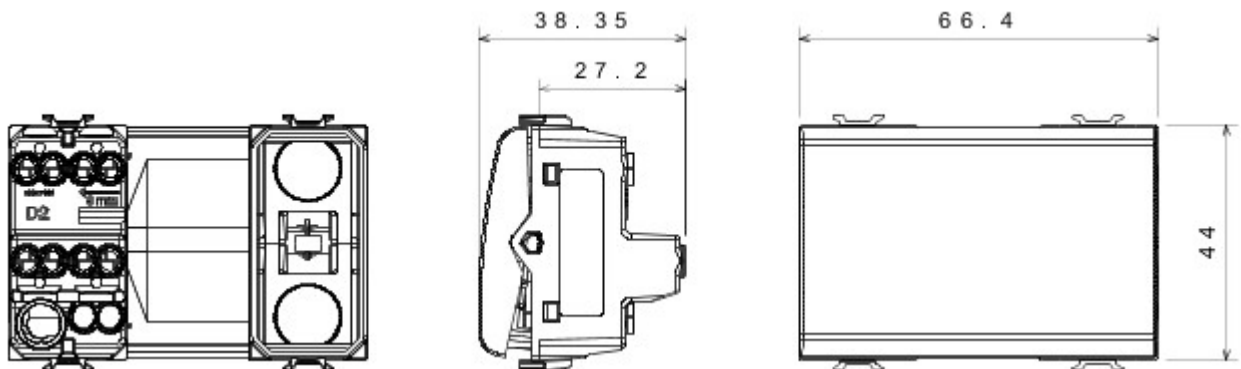

DIMENSIONAL

TECHNICAL SYMBOLOGY

STANDARDS/APPROVALS

GEWISS S.p.A. Via A. Volta, 1
24069 Cenate Sotto - Bergamo - Italy
tel. +39 035 94 61 11 fax +39 035 94 69 09

www.gewiss.com
sat@gewiss.com
Last update 30/04/2024

Data, measures, designs and pictures are shown only as informative purposes, and could be changed without previous notice