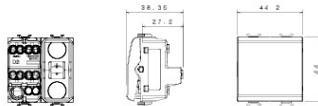

DIMENSIONAL