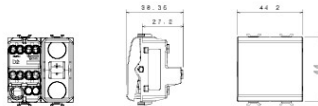

Grote verscheidenheid aan schakelaars, elektriciteitscontactdozen (in overeenstemming met nationale en internationale normen), gegevenscontactdozen, toestellen voor klimaatregeling, comfort, signalering van technische alarmen, noodverlichting. De modulaire Chorus toestellen zijn leverbaar in vier kleuren: glanzend wit, satijnzwart, gelakt titanium en glanzend ivoor en in verschillende modulariteiten met 1/2, 1, 2 en 3 modules. Dankzij de framehouders voor rechthoekige, vierkante en ronde dozen kunt u de toestellen eindeloos combineren met de serie Chorus platen.

## DIMENSIONAL