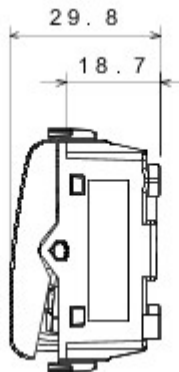

DIMENSIONAL