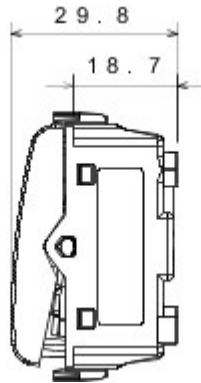

Categorie	Tweewegschakelaar	Knop	Met vervangbare neutrale lens
Kleur	Satijnzwart	Omschrijving	1P - 16AX verlicht
Spanning	250 V AC	Standaard	EN 60669-1
Bestendigheid bij testspanning	2000 V bij 50 Hz gedurende 1 minuut	Rated power of 230V LED lamps	200 W
Isolatieweerstand	> 5 MOhm	Aansluitklemmen voor bekabeling	Met schroef
Verlengd bedrijf (aantal positiewijzigingen)	40.000 bij In 250 V AC $\cos\phi=0,6$	Thermospinning met kogel	125 °C
Gloeidraadproef	850 °C	Klemgreep op kabeltractie	> 50 N
Aanspanvermogen aansluitklem flexibele kabels (mm <sup>2</sup> )	min. 0,75 - max. 2x4	Aanspanvermogen aansluitklem starre kabels (mm <sup>2</sup> )	min. 0,5 - max. 2x2,5
Aantal modules	2	Materiaal	Technopolymeer
Electrocod	0130		

### DIMENSIONAL