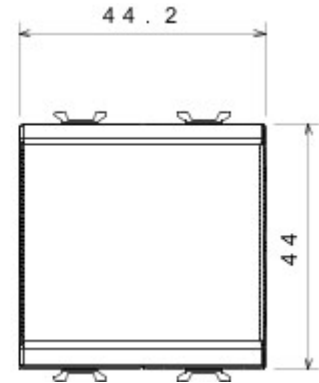

Categorie	Tweewegschakelaar	Knop	Met vervangbare neutrale lens
Kleur	Satijnzwart	Omschrijving	1P - 16AX verlicht
Spanning	250 V AC	Standaard	EN 60669-1
Bestendigheid bij testspanning	2000 V bij 50 Hz gedurende 1 minuut	Rated power of 230V LED lamps	200 W
Isolatieweerstand	> 5 MOhm	Aansluitklemmen voor bekabeling	Met schroef
Verlengd bedrijf (aantal positiewijzigingen)	40.000 bij In 250 V AC $\cos\phi=0,6$	Thermospinning met kogel	125 °C
Gloeidraadproef	850 °C	Klemgreep op kabeltractie	> 50 N
Aanspanvermogen aansluitklem flexibele kabels (mm <sup>2</sup> )	min. 0,75 - max. 2x4	Aanspanvermogen aansluitklem starre kabels (mm <sup>2</sup> )	min. 0,5 - max. 2x2,5
Aantal modules	2	Materiaal	Technopolymeer
Electrocod	0130		

### DIMENSIONAL