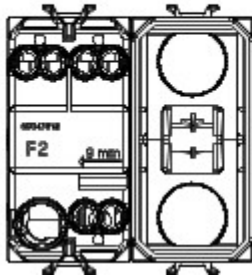

Categorie	Tweewegschakelaar	Knop	Met vervangbare neutrale lens
Kleur	Satijnzwart	Omschrijving	1P - 16AX verlicht
Spanning	250 V AC	Standaard	EN 60669-1
Bestendigheid bij testspanning	2000 V bij 50 Hz gedurende 1 minuut	Rated power of 230V LED lamps	200 W
Isolatieweerstand	> 5 MOhm	Aansluitklemmen voor bekabeling	Met schroef
Verlengd bedrijf (aantal positiewijzigingen)	40.000 bij In 250 V AC $\cos\phi=0,6$	Thermospinning met kogel	125 °C
Gloeidraadproef	850 °C	Klemgreep op kabeltractie	> 50 N
Aanspanvermogen aansluitklem flexibele kabels (mm <sup>2</sup> )	min. 0,75 - max. 2x4	Aanspanvermogen aansluitklem starre kabels (mm <sup>2</sup> )	min. 0,5 - max. 2x2,5
Aantal modules	2	Materiaal	Technopolymeer
Electrocod	0130		

### DIMENSIONAL