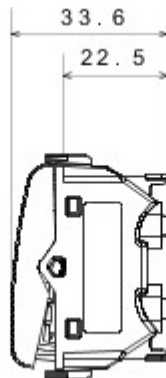

Categorie	Tweewegschakelaar	Knop	Met diffuser
Kleur	Satijnzwart	Omschrijving	1P - 16AX verlicht
Spanning	250 V AC	Standaard	EN 60669-1
Bestendigheid bij testspanning	2000 V bij 50 Hz gedurende 1 minuut	Rated power of 230V LED lamps	200 W
Isolatieweerstand	> 5 MOhm	Aansluitklemmen voor bekabeling	Snel, met veer
Verlengd bedrijf (aantal positiewijzigingen)	40.000 bij In 250 V AC $\cos\phi=0,6$	Thermospanning met kogel	125 °C
Gloeidraadproef	850 °C	Klemgreep op kabeltractie	> 50 N
Aanspanvermogen aansluitklem flexibele kabels (mm <sup>2</sup> )	min. 0,75 - max. 2x4	Aanspanvermogen aansluitklem starre kabels (mm <sup>2</sup> )	min. 0,5 - max. 2x2,5
Aantal modules	2	Materiaal	Technopolymeer
Electrocod	0130		

### DIMENSIONAL