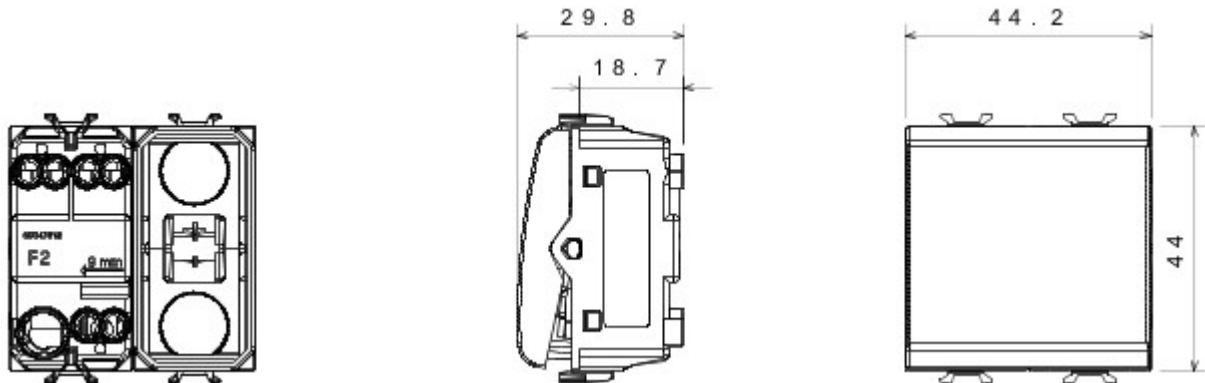

DIMENSIONAL

TECHNICAL SYMBOLOGY

STANDARDS/APPROVALS