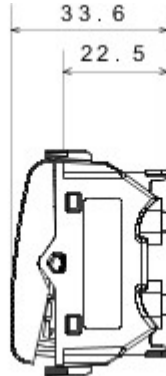

Categorie	Tweewegschakelaar	Knop	Neutraal
Kleur	Satijnzwart	Omschrijving	1P - 16AX
Spanning	250 V AC	Standaard	EN 60669-1
Bestendigheid bij testspanning	2000 V bij 50 Hz gedurende 1 minuut	Rated power of 230V LED lamps	200 W
Isolatieweerstand	> 5 MOhm	Aansluitklemmen voor bekabeling	Snel, met veer
Verlengd bedrijf (aantal positiewijzigingen)	40.000 bij In 250 V AC cosφ=0,6	Thermospansing met kogel	125 °C
Gloedraadproef	850 °C	Klemgreep op kabeltractie	> 50 N
Aanspanvermogen aansluitklem flexibele kabels (mm <sup>2</sup> )	min. 0,75 - max. 2x4	Aanspanvermogen aansluitklem starre kabels (mm <sup>2</sup> )	min. 0,5 - max. 2x2,5
Aantal modules	2	Materiaal	Technopolymeer
Electrocod	0130		

### DIMENSIONAL