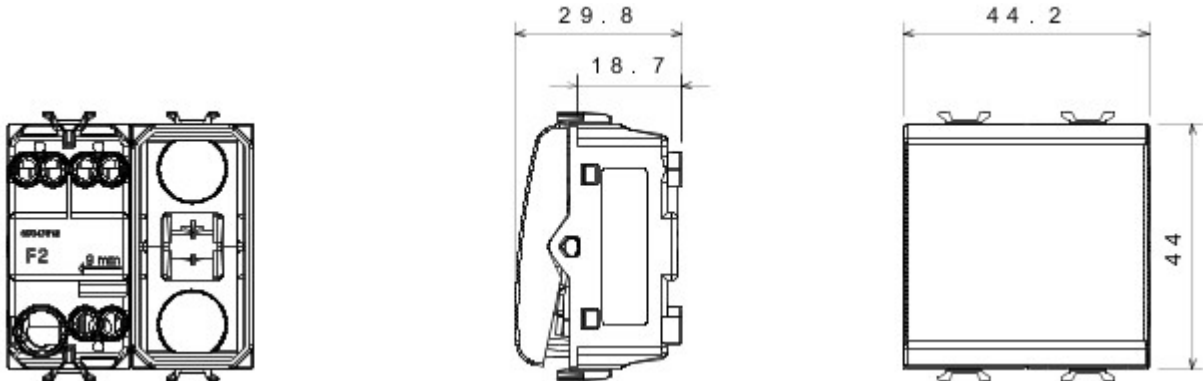

Categorie	Tweewegschakelaar	Knop	Neutraal
Kleur	Satijnzwart	Omschrijving	1P - 16AX
Spanning	250 V AC	Standaard	EN 60669-1
Bestendigheid bij testspanning	2000 V bij 50 Hz gedurende 1 minuut	Rated power of 230V LED lamps	200 W
Isolatieweerstand	> 5 MOhm	Aansluitklemmen voor bekabeling	Met schroef
Verlengd bedrijf (aantal positiewijzigingen)	40.000 bij In 250 V AC cosφ=0,6	Thermospanning met kogel	125 °C
Gloeidraadproef	850 °C	Klemgreep op kabeltractie	> 50 N
Aanspanvermogen aansluitklem flexibele kabels (mm²)	min. 0,75 - max. 2x4	Aanspanvermogen aansluitklem starre kabels (mm²)	min. 0,5 - max. 2x2,5
Aantal modules	2	Materiaal	Technopolymeer
Electrocod	0130		

### DIMENSIONAL