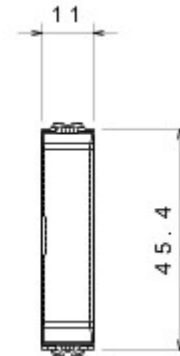

DIMENSIONAL