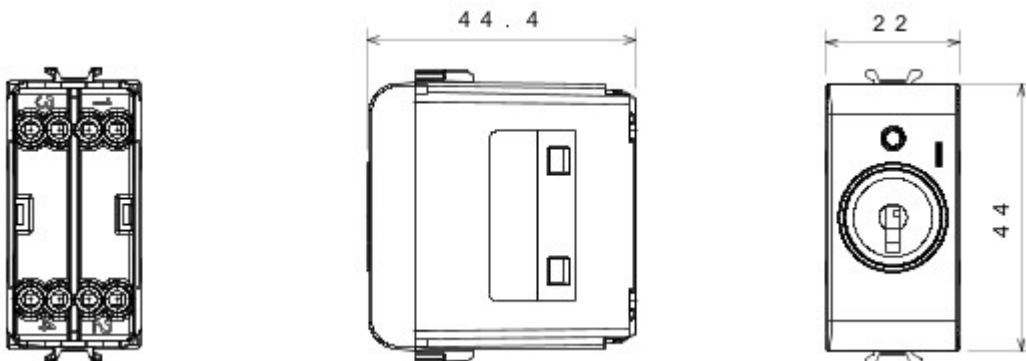

Grote verscheidenheid aan schakelaars, elektriciteitscontactdozen (in overeenstemming met nationale en internationale normen), gegevenscontactdozen, toestellen voor klimaatregeling, comfort, signalering van technische alarmen, noodverlichting. De modulaire Chorus toestellen zijn leverbaar in vier kleuren: glanzend wit, satijnzwart, gelakt titanium en glanzend ivoor en in verschillende modulariteiten met 1/2, 1, 2 en 3 modules. Dankzij de framehouders voor rechthoekige, vierkante en ronde dozen kunt u de toestellen eendeloos combineren met de serie Chorus platen.

Categorie	Tweewegschakelaar	Knop	Met sleutel
Kleur	Satijnzwart	Omschrijving	1P - 10AX
Spanning	250 V AC	Standaard	EN 60669-1
Bestendigheid bij testspanning	2000 V bij 50 Hz gedurende 1 minuut	Rated power of 230V LED lamps	100 W
Isolatieweerstand	> 5 MOhm	Aansluitklemmen voor bekabeling	Met schroef
Verlengd bedrijf (aantal positiewijzigingen)	40.000 bij In 250 V AC cosφ=0,6	Thermospanning met kogel	125 °C
Gloeidraadproef	850 °C	Klemgreep op kabeltractie	> 50 N
Aanspanvermogen aansluitklem flexibele kabels (mm²)	min. 0,75 - max. 2x4	Aanspanvermogen aansluitklem starre kabels (mm²)	min. 0,5 - max. 2x2,5
Aantal modules	1	Materiaal	Technopolymeer
Electrocod	0130		

DIMENSIONAL

TECHNICAL SYMBOLOGY

STANDARDS/APPROVALS