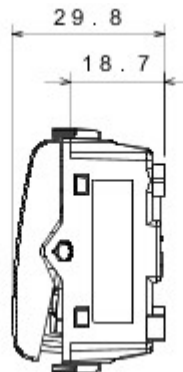

DIMENSIONAL