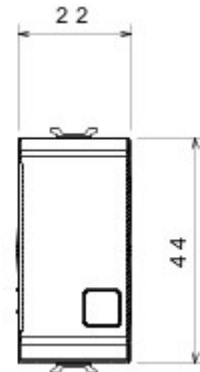

DIMENSIONAL