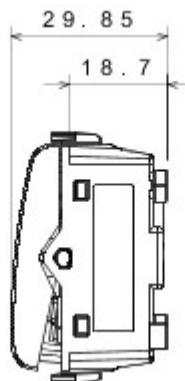

Categorie	Tweewegschakelaar	Knop	Met diffuser
Kleur	Satijnzwart	Omschrijving	1P - 16AX verlicht
Spanning	250 V AC	Standaard	EN 60669-1
Bestendigheid bij testspanning	2000 V bij 50 Hz gedurende 1 minuut	Rated power of 230V LED lamps	200 W
Isolatieweerstand	> 5 MOhm	Aansluitklemmen voor bekabeling	Met schroef
Verlengd bedrijf (aantal positiewijzigingen)	40.000 bij In 250 V AC cosφ=0,6	Thermospanning met kogel	125 °C
Gloeidraadproef	850 °C	Klemgreep op kabeltractie	> 50 N
Aanspanvermogen aansluitklem flexibele kabels (mm²)	min. 0,75 - max. 2x4	Aanspanvermogen aansluitklem starre kabels (mm²)	min. 0,5 - max. 2x2,5
Aantal modules	1	Materiaal	Technopolymeer
Electrocod	0130		

### DIMENSIONAL