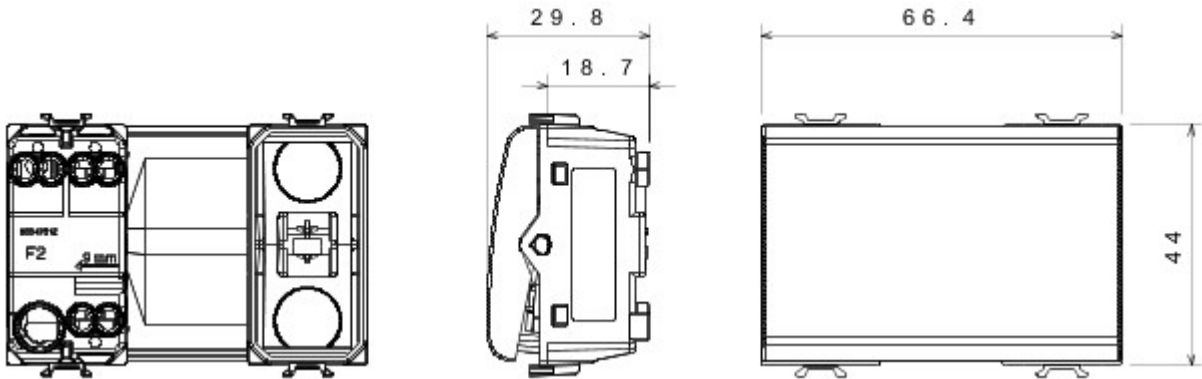

DIMENSIONAL

TECHNICAL SYMBOLOGY

STANDARDS/APPROVALS