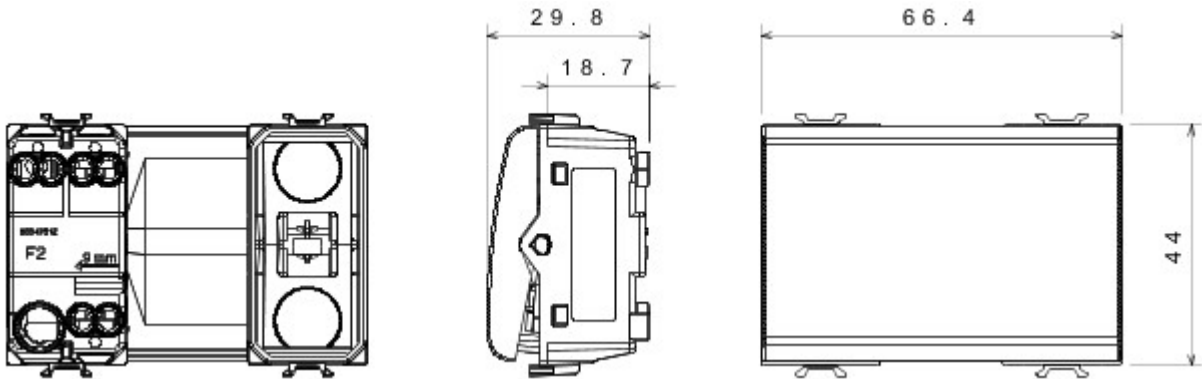

Grote verscheidenheid aan schakelaars, elektriciteitscontactdozen (in overeenstemming met nationale en internationale normen), gegevenscontactdozen, toestellen voor klimaatregeling, comfort, signalering van technische alarmen, noodverlichting. De modulaire Chorus toestellen zijn leverbaar in vier kleuren: glanzend wit, satijnzwart, gelakt titanium en glanzend ivoor en in verschillende modulariteiten met 1/2, 1, 2 en 3 modules. Dankzij de framehouders voor rechthoekige, vierkante en ronde dozen kunt u de toestellen eindeloos combineren met de serie Chorus platen.

Categorie	Eenwegschakelaar	Knop	Met diffuser
Kleur	Satijnzwart	Omschrijving	1P - 16AX verlicht
Spanning	250 V AC	Standaard	EN 60669-1
Bestendigheid bij testspanning	2000 V bij 50 Hz gedurende 1 minuut	Rated power of 230V LED lamps	200 W
Isolatieweerstand	> 5 MOhm	Aansluitklemmen voor bekabeling	Met schroef
Verlengd bedrijf (aantal positiewijzigingen)	40.000 bij In 250 V AC cosφ=0,6	Thermospanning met kogel	125 °C
Gloeidraadproef	850 °C	Klemgreep op kabeltractie	> 50 N
Aanspanvermogen aansluitklem flexibele kabels (mm²)	min. 0,75 - max. 2x4	Aanspanvermogen aansluitklem starre kabels (mm²)	min. 0,5 - max. 2x2,5
Aantal modules	3	Materiaal	Technopolymeer
Electrocod	0130		

DIMENSIONAL

TECHNICAL SYMBOLOGY

STANDARDS/APPROVALS