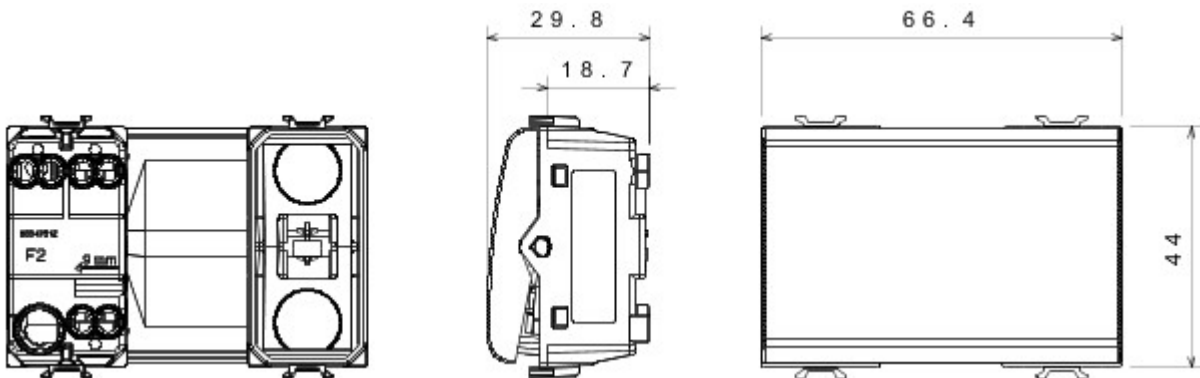

DIMENSIONAL

TECHNICAL SYMBOLOGY

STANDARDS/APPROVALS