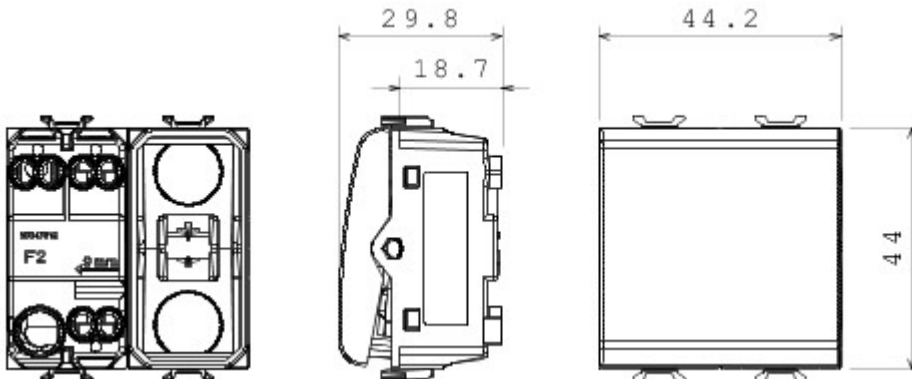

DIMENSIONAL

TECHNICAL SYMBOLOGY

STANDARDS/APPROVALS