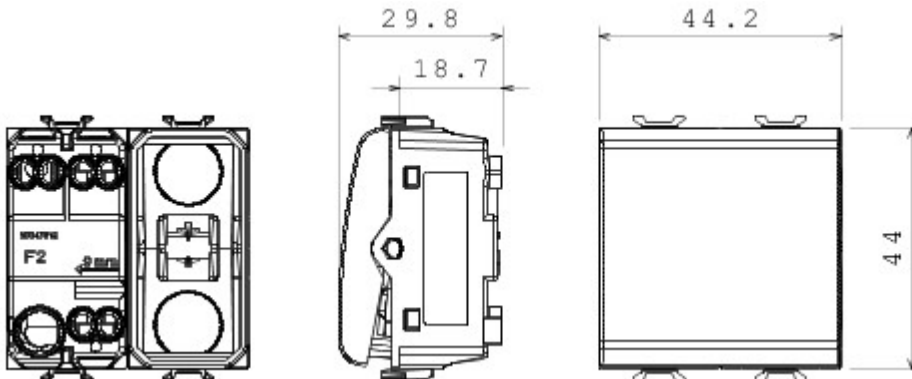

Categorie	Eenwegschakelaar	Knop	Neutraal
Kleur	Satijnzwart	Omschrijving	1P - 16AX
Spanning	250 V AC	Standaard	EN 60669-1
Bestendigheid bij testspanning	2000 V bij 50 Hz gedurende 1 minuut	Rated power of 230V LED lamps	200 W
Isolatieweerstand	> 5 MOhm	Aansluitklemmen voor bekabeling	Met schroef
Verlengd bedrijf (aantal positiewijzigingen)	40.000 bij In 250 V AC cosφ=0,6	Thermospanning met kogel	125 °C
Gloedraadproef	850 °C	Klemgreep op kabeltractie	> 50 N
Aanspanvermogen aansluitklem flexibele kabels (mm <sup>2</sup> )	min. 0,75 - max. 2x4	Aanspanvermogen aansluitklem starre kabels (mm <sup>2</sup> )	min. 0,5 - max. 2x2,5
Aantal modules	2	Materiaal	Technopolymeer
Electrocod	0130		

### DIMENSIONAL